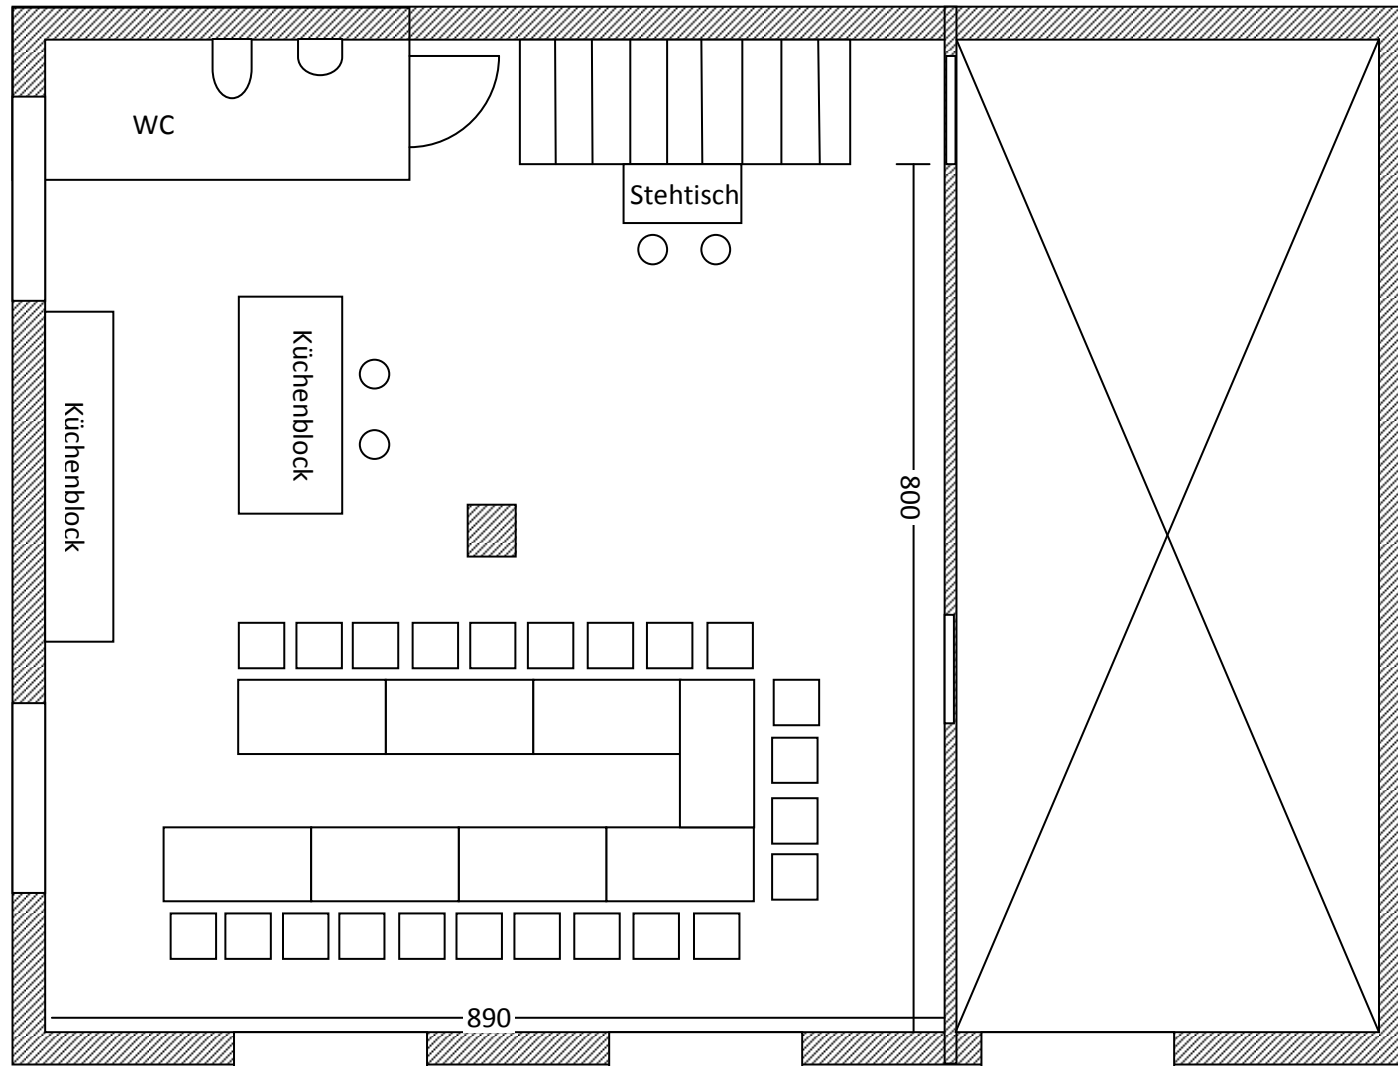

Obergeschoß 80m²

Standard
6 Pax bis 20 Pax

Obergeschoß 80m²

Tafel
30 Pax bis 40 Pax

Obergeschoß 80m²

U-Tafel
22 Pax bis 40 Pax

Obergeschoß 80m²

Obergeschoß 80m²

Kinobestuhlung
30 Pax bis 40 Pax

Obergeschoß 80m²