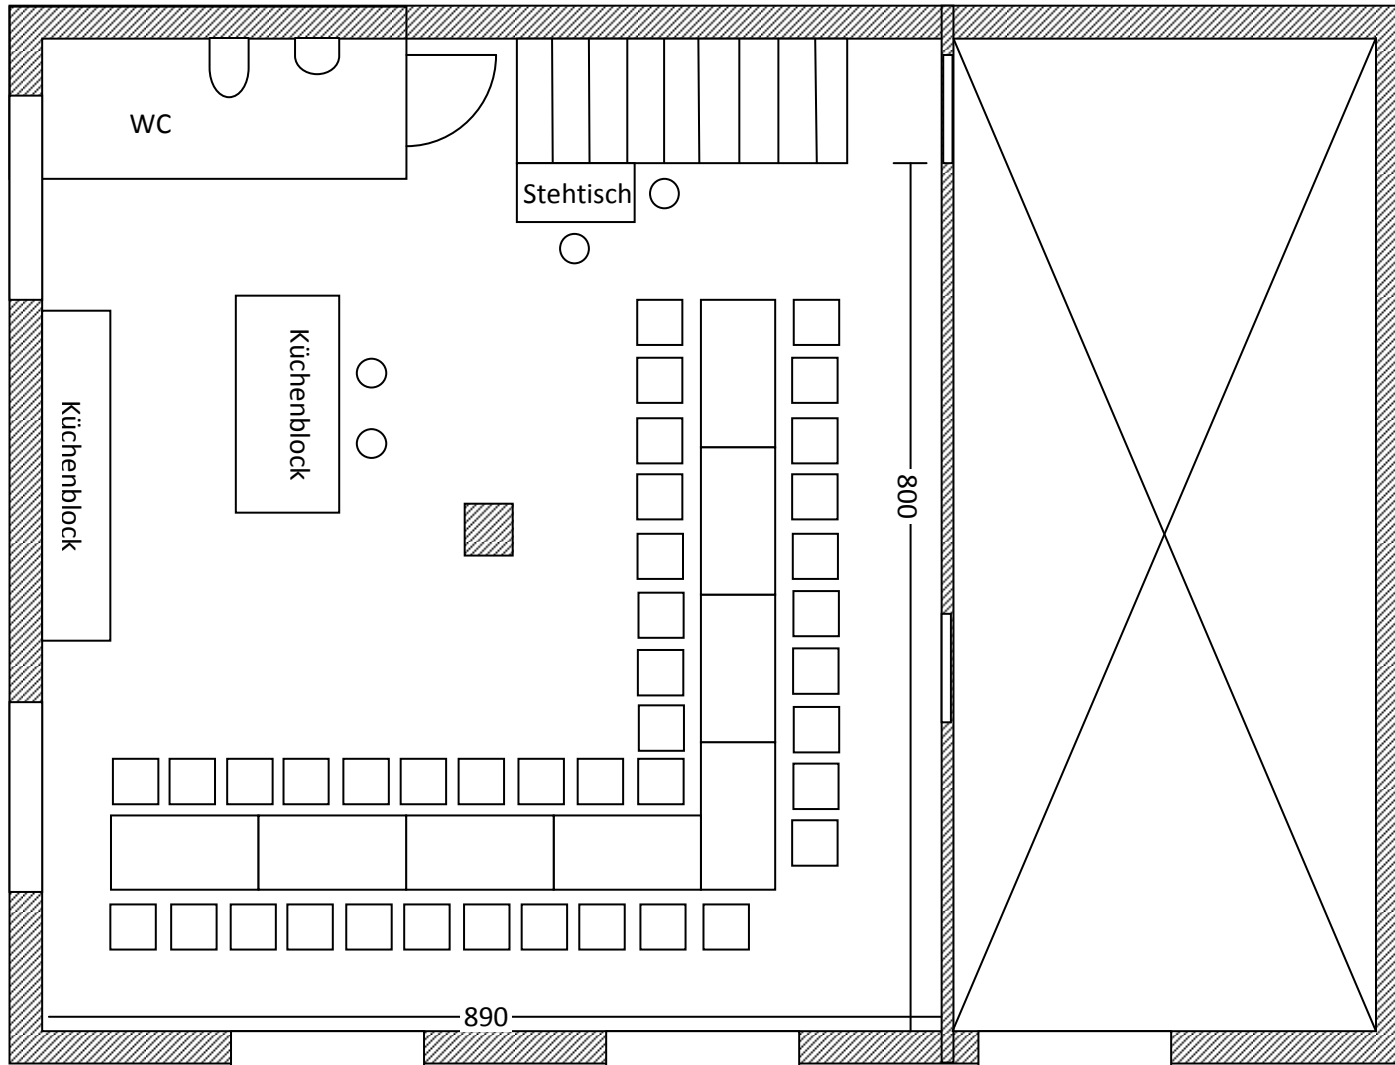

Obergeschoß 80m²

Standard
6 Pax bis 20 Pax

Obergeschoß 80m²

Tafel
30 Pax bis 40 Pax

Obergeschoß 80m²

U-Tafel
22 Pax bis 40 Pax

Obergeschoß 80m²

Obergeschoß 80m²

Kinobestuhlung
30 Pax bis 40 Pax

Obergeschoß 80m²