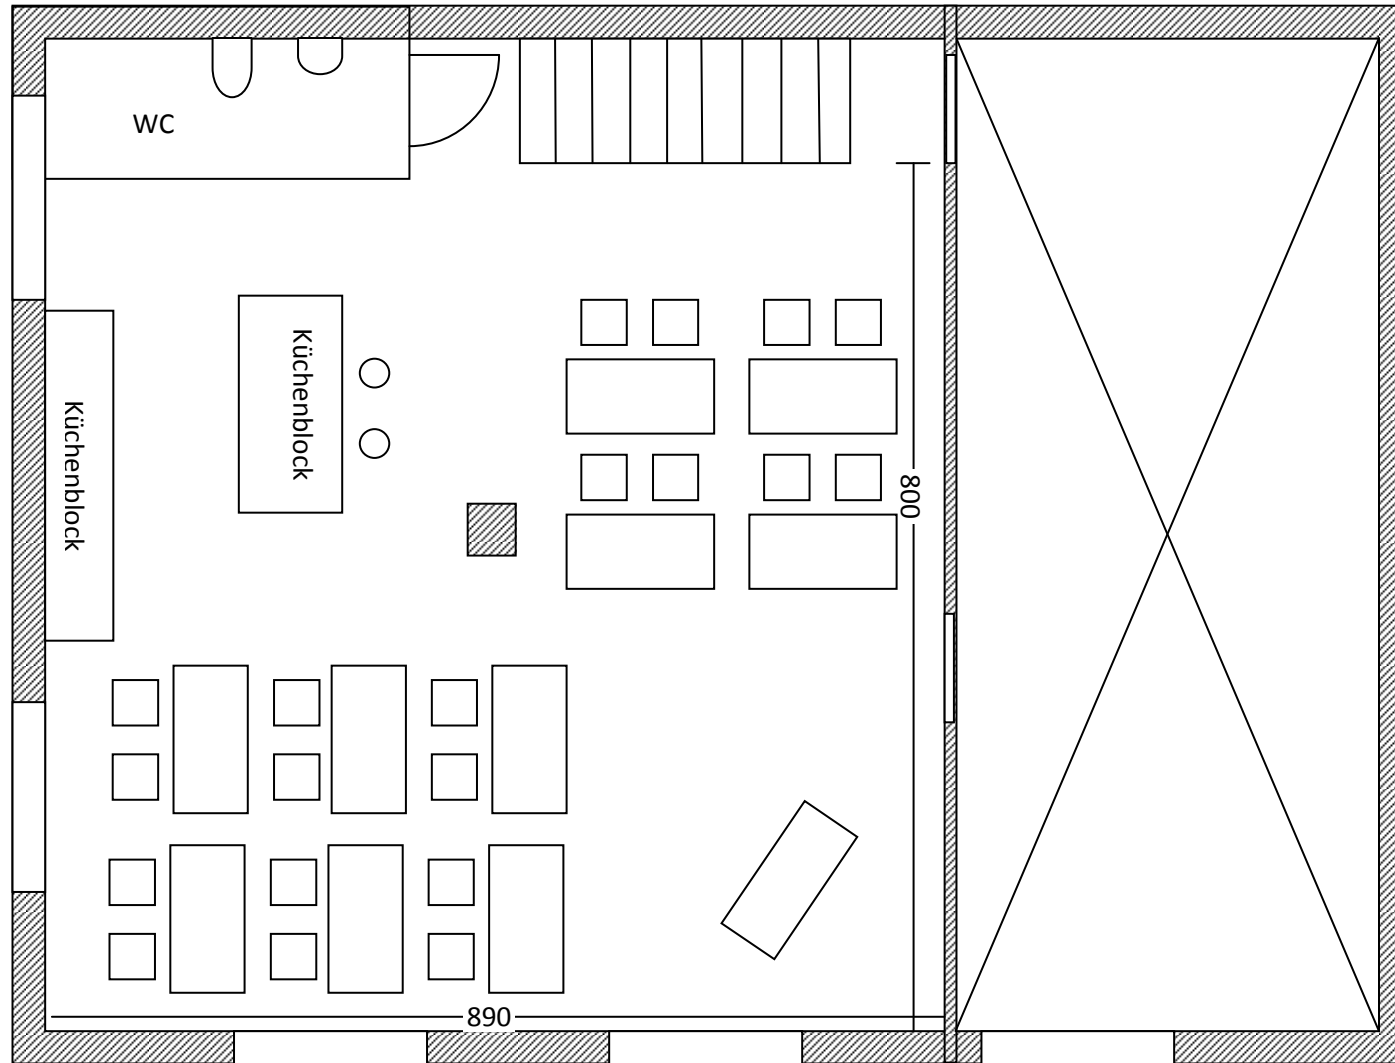

Obergeschoß 80m²

Standard
6 Pax bis 20 Pax

Obergeschoß 80m²

Tafel
30 Pax bis 40 Pax

Obergeschoß 80m²

U-Tafel
22 Pax bis 40 Pax

Obergeschoß 80m²

Obergeschoß 80m²

Kinobestuhlung
30 Pax bis 40 Pax

Obergeschoß 80m²