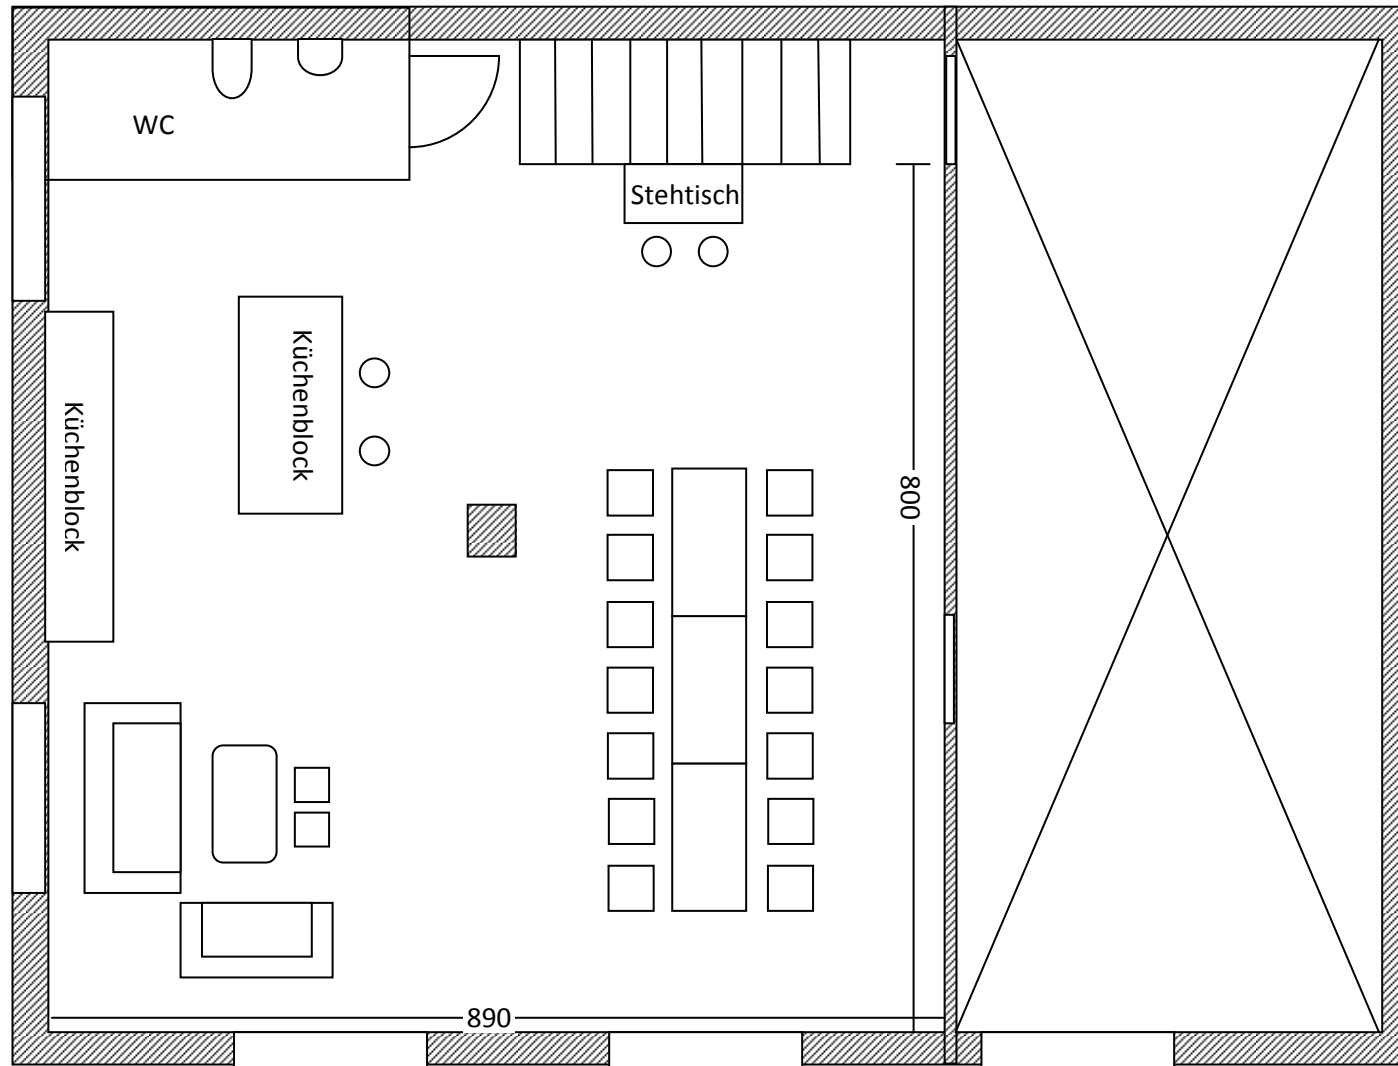

Obergeschoß 80m²

Standard
6 Pax bis 20 Pax

Obergeschoß 80m²

Tafel
30 Pax bis 40 Pax

Obergeschoß 80m²

U-Tafel
22 Pax bis 40 Pax

Obergeschoß 80m²

Obergeschoß 80m²

Kinobestuhlung
30 Pax bis 40 Pax

Obergeschoß 80m²