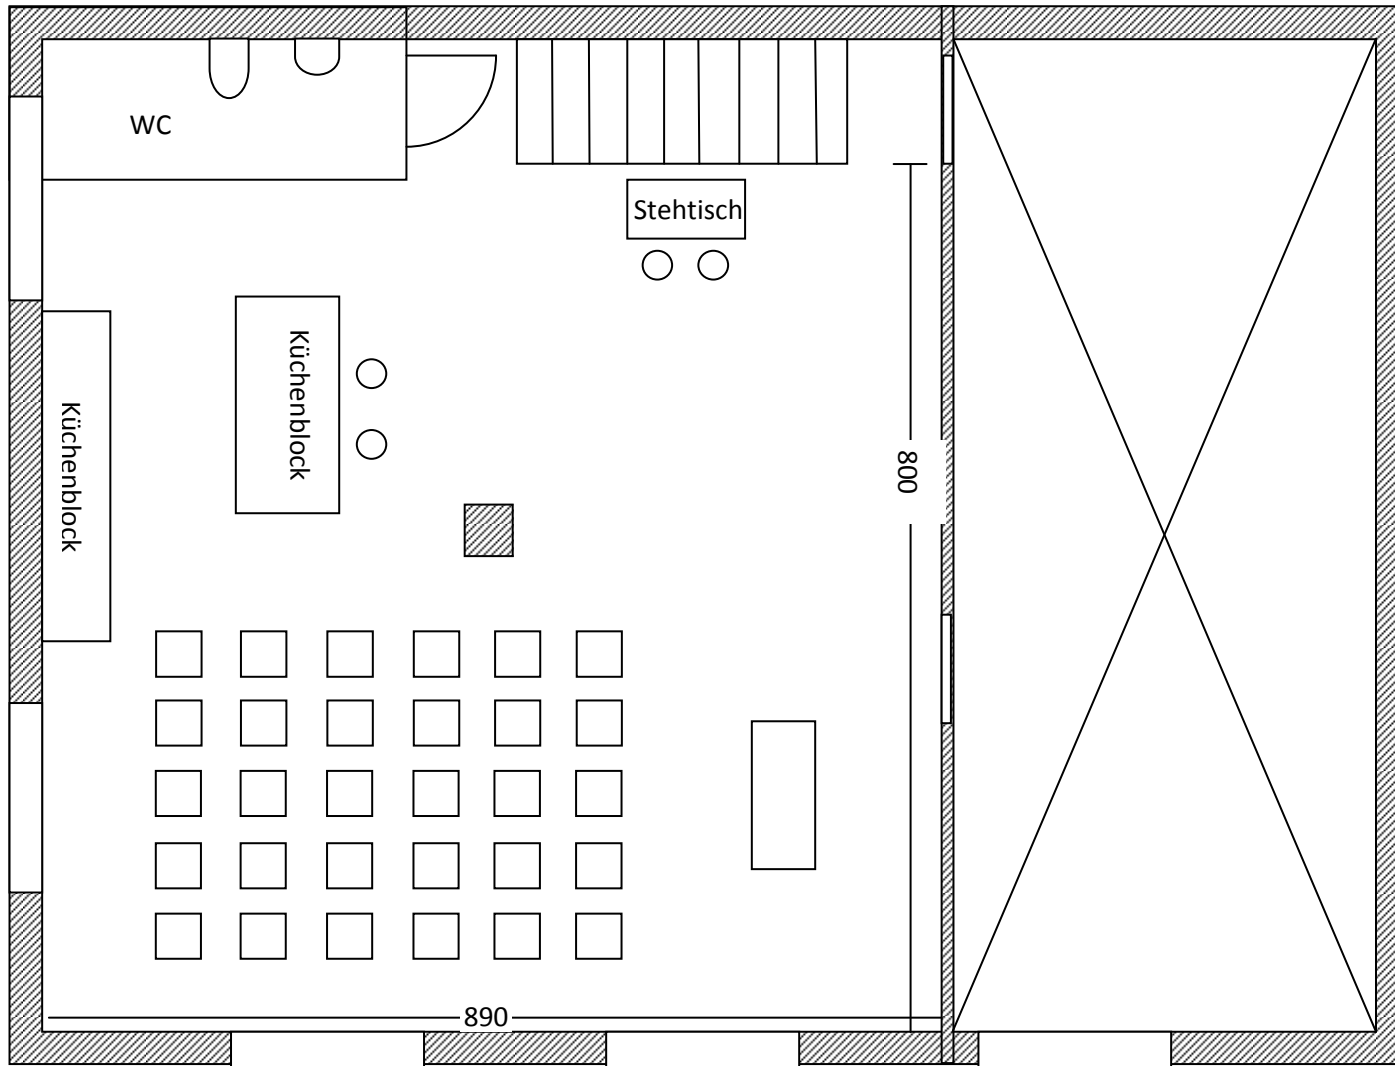

Obergeschoß 80m²

Standard
6 Pax bis 20 Pax

Obergeschoß 80m²

Tafel
30 Pax bis 40 Pax

Obergeschoß 80m²

U-Tafel
22 Pax bis 40 Pax

Obergeschoß 80m²

Obergeschoß 80m²

Kinobestuhlung
30 Pax bis 40 Pax

Obergeschoß 80m²